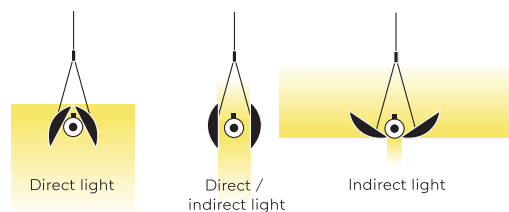

Belux AG
Neufeldweg 6, CH-5103 Möriken
Tel. +41 61 316 74 01
Fax +41 61 316 75 99
www.belux.com
belux@belux.com