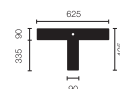

Belux AG
Neufeldweg 6, CH-5103 Möriken
Tel. +41 61 316 74 01
Fax +41 61 316 75 99
www.belux.com
belux@belux.com