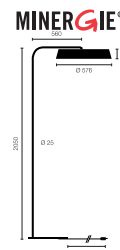

Belux AG
Neufeldweg 6, CH-5103 Möriken
Tel. +41 61 316 74 01
Fax +41 61 316 75 99
www.belux.com
belux@belux.com