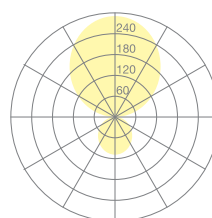

Belux AG
Neufeldweg 6, CH-5103 Möriken
Tel. +41 61 316 74 01
Fax +41 61 316 75 99
www.belux.com
belux@belux.com