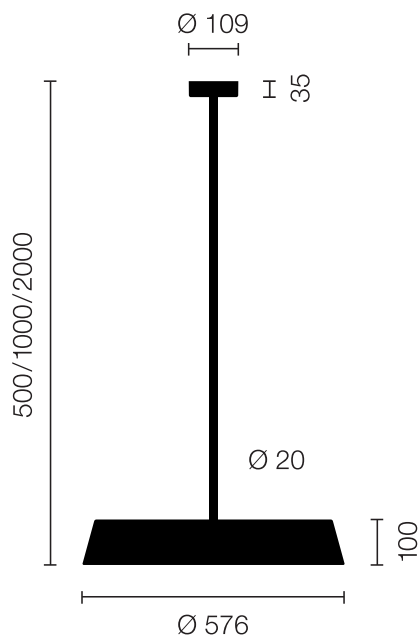

Typ	KOI30-17-8030-00
Bestellnummer	KOI30-17-8030-00
Leuchtentyp/Montageart	Pendelleuchte
Farbe	Schwarz
Lichtquelle	LED
Lichtfarbe	3000 K
Farbwiedergabeindex	>/= 80
Betriebsart	On/Off
Bedienung	Bauseits
Betriebsgerät (Anzahl)	LED-Konverter (2), im Leuchtenkopf integriert
Leuchtenkopf	PC, schwarz, lackiert
Diffusor	PC, prismaticiert, weiss eingefärbt
Aufhängung (Anz.)	500 mm (1)
Aufhängungspunkte)	
Pendelrohr	Stahl, schwarz, pulverbeschichtet
Baldachin	PA, lackiert, schwarz, Ø 109 mm
Netzkabel	Schwarz, 3x0.75mm², L ~300 mm
Lichtverteilung	Direkt (27%) / indirekt (73%)
UGR	< 19
Gesamtlichtstrom der Leuchte	11825 lm @ 4000 K
Leistungsaufnahme	90 W
Leuchtenbetriebswirkungsgrad	130 lm/W @ 4000 K
LED-Lebensdauer	55 000 h (L85)
Netzspannung	220-240V, 50Hz
Stand-by Verbrauch	< 0.5 W
Schutzklasse	I
Schutzart	IP 20
Verpackungseinheiten	2 (ca. 600 x 600 x 230 + 780/1280 x 200 x 50 mm)
Gewicht	8.4 kg
Garantie	36 Monate

Belux AG

Neufeldweg 6, CH-5103
Möriken
Tel. +41 61 316 74 01
Fax +41 61 316 75 99
www.belux.com
belux@belux.com

MINERGIE®