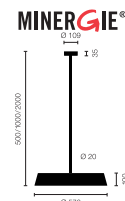

Belux AG
Neufeldweg 6, CH-5103 Möriken
Tel. +41 61 316 74 01
Fax +41 61 316 75 99
www.belux.com
belux@belux.com