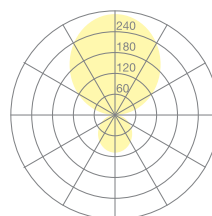

Belux AG
Neufeldweg 6, CH-5103 Möriken
Tel. +41 61 316 74 01
Fax +41 61 316 75 99
www.belux.com
belux@belux.com