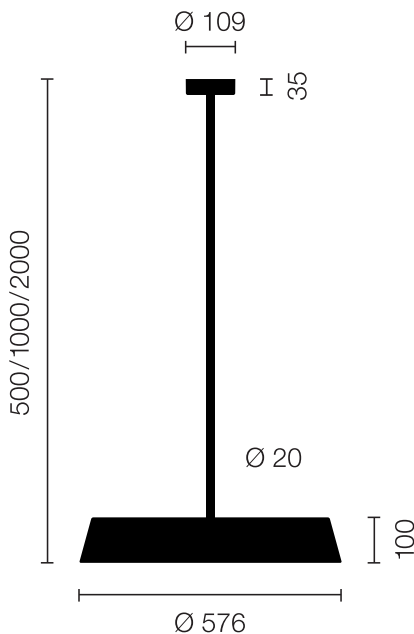

Typ/Bestellnummer	KOI30-17-8040-MS
Leuchtentyp/Montageart	Pendelleuchte
Farbe	Schwarz
Lichtquelle	LED
Lichtfarbe	4000 K
Farbwiedergabeindex	> 85
Betriebsart	Multisens
Bedienung	Selbstregelnd
Betriebsgerät (Anzahl)	LED-Konverter (2), im Leuchtenkopf integriert
Leuchtenkopf	PC, schwarz, lackiert
Diffusor	PC, prismaticiert, weiss eingefärbt
Aufhängung (Anz.)	500 mm (1)
Aufhängungspunkte	
Pendelrohr	Stahl, schwarz, pulverbeschichtet
Baldachin	PA, lackiert, schwarz, Ø 109 mm
Netzkabel	Schwarz, 5x0.75mm², L ~300 mm
Lichtverteilung	Direkt (27%) / indirekt (73%)
UGR	< 19
Gesamtlichtstrom der Leuchte	10688 lm @ 4000 K
Leistungsaufnahme	83 W
Leuchtenbetriebswirkungsgrad	128 lm/W @ 4000 K
LED-Lebensdauer	55 000 h (L85)
Netzspannung	220-240V, 50Hz
Stand-by Verbrauch	< 0.5 W
Schutzklasse	I
Schutzart	IP 20
Verpackungseinheiten	2 (ca. 600 x 600 x 230 + 780/1280 x 200 x 50 mm)
Gewicht	8.4 kg
Garantie	36 Monate

Belux AG

Neufeldweg 6, CH-5103
Möriken
Tel. +41 61 316 74 01
Fax +41 61 316 75 99
www.belux.com
belux@belux.com

MINERGIE®