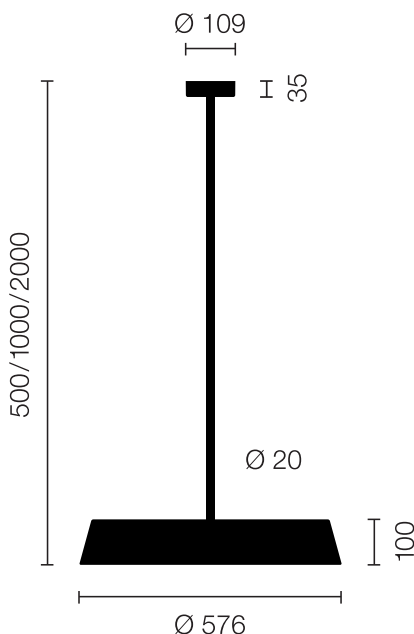

Typ/Bestellnummer	KOI30-18-8030-00
Leuchtentyp/Montageart	Pendelleuchte
Farbe	Schwarz
Lichtquelle	LED
Lichtfarbe	3000 K
Farbwiedergabeindex	> 85
Betriebsart	On/Off
Bedienung	Bauseits
Betriebsgerät (Anzahl)	LED-Konverter (2), im Leuchtenkopf integriert
Leuchtenkopf	PC, schwarz, lackiert
Diffusor	PC, prismaticiert, weiss eingefärbt
Aufhängung (Anz.)	1000 mm (1)
Aufhängungspunkte	
Pendelrohr	Stahl, schwarz, pulverbeschichtet
Baldachin	PA, lackiert, schwarz, Ø 109 mm
Netzkabel	Schwarz, 3x0.75mm², L ~300 mm
Lichtverteilung	Direkt (27%) / indirekt (73%)
UGR	< 19
Gesamtlichtstrom der Leuchte	10688 lm @ 4000 K
Leistungsaufnahme	83 W
Leuchtenbetriebswirkungsgrad	128 lm/W @ 4000 K
LED-Lebensdauer	55 000 h (L85)
Netzspannung	220-240V, 50Hz
Stand-by Verbrauch	< 0.5 W
Schutzklasse	I
Schutzart	IP 20
Verpackungseinheiten	2 (ca. 600 x 600 x 230 + 780/1280 x 200 x 50 mm)
Gewicht	8.4 kg
Garantie	36 Monate

Belux AG

Neufeldweg 6, CH-5103
Möriken
Tel. +41 61 316 74 01
Fax +41 61 316 75 99
www.belux.com
belux@belux.com

MINERGIE®