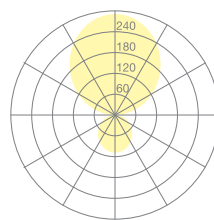

Belux AG
Neufeldweg 6, CH-5103 Möriken
Tel. +41 61 316 74 01
Fax +41 61 316 75 99
www.belux.com
belux@belux.com