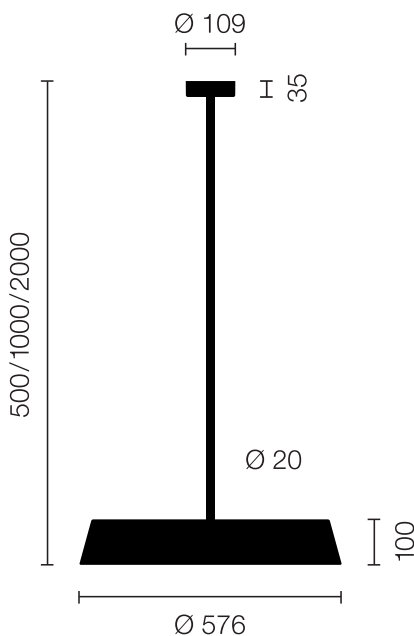

Typ/Bestellnummer	KOI30-19-8040-00
Leuchtentyp/Montageart	Pendelleuchte
Farbe	Schwarz
Lichtquelle	LED
Lichtfarbe	4000 K
Farbwiedergabeindex	> 85
Betriebsart	On/Off
Bedienung	Bauseits
Betriebsgerät (Anzahl)	LED-Konverter (2), im Leuchtenkopf integriert
Leuchtenkopf	PC, schwarz, lackiert
Diffusor	PC, prismaticiert, weiss eingefärbt
Aufhängung (Anz.)	2000 mm (1)
Aufhängungspunkte	
Pendelrohr	Stahl, schwarz, pulverbeschichtet
Baldachin	PA, lackiert, schwarz, Ø 109 mm
Netzkabel	Schwarz, 3x0.75mm², L ~300 mm
Lichtverteilung	Direkt (27%) / indirekt (73%)
UGR	< 19
Gesamtlichtstrom der Leuchte	10688 lm @ 4000 K
Leistungsaufnahme	83 W
Leuchtenbetriebswirkungsgrad	128 lm/W @ 4000 K
LED-Lebensdauer	55 000 h (L85)
Netzspannung	220-240V, 50Hz
Stand-by Verbrauch	< 0.5 W
Schutzklasse	I
Schutzart	IP 20
Verpackungseinheiten	2 (ca. 600 x 600 x 230 + 780/1280 x 200 x 50 mm)
Gewicht	8.4 kg
Garantie	36 Monate

Belux AG

Neufeldweg 6, CH-5103
Mörigen
Tel. +41 61 316 74 01
Fax +41 61 316 75 99
www.belux.com
belux@belux.com

MINERGIE®