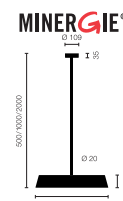

Belux AG

Neufeldweg 6, CH-5103 Möriken
Tel. +41 61 316 74 01
Fax +41 61 316 75 99
www.belux.com
belux@belux.com