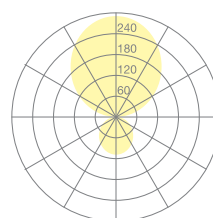

Belux AG

Neufeldweg 6, CH-5103 Möriken
Tel. +41 61 316 74 01
Fax +41 61 316 75 99
www.belux.com
belux@belux.com