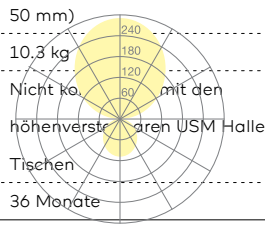

Belux AG
Neufeldweg 6, CH-5103 Möriken
Tel. +41 61 316 74 01
Fax +41 61 316 75 99
www.belux.com
belux@belux.com