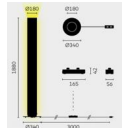

Typ	TWI360-14-8027-DD
Bestellnummer	TWI360-14-8027-DD
Leuchtentyp/Montageart	Stehleuchte
Farbe	Aluminium eloxiert
Energieeffizienzklasse	A+
Leuchtmittel	LED, CRI > 80
Lichtfarbe	2700 K
Farbwiedergabeindex	CRI > 80 Ra
Farbortoleranz (initial MacAdam)	3 SDCM
Betriebsart	Dimmbar
Bedienung	Bauseits
Netzkabel	Schwarz, 3 x 0.75 mm², L 3m
Netzstecker	ohne
Lichtverteilung	Direkt / indirekt
Gesamtlichtstrom der Leuchte	7120 lm
Leistungsaufnahme	65 W
Leuchtenbetriebswirkungsgrad	109 lm/W
LED-Lebensdauer	>35'000 (LM80)
Netzspannung	220-240V / 50Hz
Stand-by Verbrauch	0 W
Schutzart	IP 20
Verpackungseinheiten	1
Gewicht	9 kg
Garantie	36 Monate

TWI360-14-8027-DD