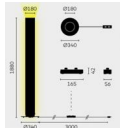

Typ	TWI360-17-8027-TD
Bestellnummer	TWI360-17-8027-TD
Leuchtentyp/Montageart	Stehleuchte
Farbe	Bronze eloxiert
Energieeffizienzklasse	A+
Leuchtmittel	LED, CRI > 80
Lichtfarbe	2700 K
Farbwiedergabeindex	CRI > 80 Ra
Farbortoleranz (initial MacAdam)	3 SDCM
Betriebsart	Dimmbar
Bedienung	Tastdimmer. Kabelintegriert
Netzkabel	Schwarz, 3 x 0.75 mm², L 3m
Netzstecker	UK BS 1363 (Typ G)
Lichtverteilung	Direkt / indirekt
Gesamtlichtstrom der Leuchte	7120 lm
Leistungsaufnahme	65 W
Leuchtenbetriebswirkungsgrad	109 lm/W
LED-Lebensdauer	>35'000 (LM80)
Netzspannung	220-240V / 50Hz
Stand-by Verbrauch	0 W
Schutzart	IP 20
Verpackungseinheiten	1
Gewicht	9 kg
Garantie	36 Monate

TWI360-17-8027-TD