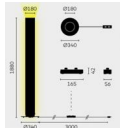

Typ	TWI360-15-8027-TD
Bestellnummer	TWI360-15-8027-TD
Leuchtentyp/Montageart	Stehleuchte
Farbe	Bronze eloxiert
Energieeffizienzklasse	A+
Leuchtmittel	LED, CRI > 80
Lichtfarbe	2700 K
Farbwiedergabeindex	CRI > 80 Ra
Farbortoleranz (initial MacAdam)	3 SDCM
Betriebsart	Dimmbar
Bedienung	Tastdimmer. Kabelintegriert
Netzkabel	Schwarz, 3 x 0.75 mm², L 3m
Netzstecker	Schuko CEE 7/7 (Typ E+F)
Lichtverteilung	Direkt / indirekt
Gesamtlichtstrom der Leuchte	7120 lm
Leistungsaufnahme	65 W
Leuchtenbetriebswirkungsgrad	109 lm/W
LED-Lebensdauer	>35'000 (LM80)
Netzspannung	220-240V / 50Hz
Stand-by Verbrauch	0 W
Schutzart	IP 20
Verpackungseinheiten	1
Gewicht	9 kg
Garantie	36 Monate

TWI360-15-8027-TD