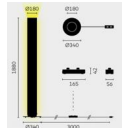

Typ	TWI360-11-8027-TD
Bestellnummer	TWI360-11-8027-TD
Leuchtentyp/Montageart	Stehleuchte
Farbe	Aluminium eloxiert
Energieeffizienzklasse	A+
Leuchtmittel	LED, CRI > 80
Lichtfarbe	2700 K
Farbwiedergabeindex	CRI > 80 Ra
Farbortoleranz (initial MacAdam)	3 SDCM
Betriebsart	Dimmbar
Bedienung	Tastdimmer. Kabelintegriert
Netzkabel	Schwarz, 3 x 0.75 mm², L 3m
Netzstecker	Schuko CEE 7/7 (Typ E+F)
Lichtverteilung	Direkt / indirekt
Gesamtlichtstrom der Leuchte	7120 lm
Leistungsaufnahme	65 W
Leuchtenbetriebswirkungsgrad	109 lm/W
LED-Lebensdauer	>35'000 (LM80)
Netzspannung	220-240V / 50Hz
Stand-by Verbrauch	0 W
Schutzart	IP 20
Verpackungseinheiten	1
Gewicht	9 kg
Garantie	36 Monate

TWI360-11-8027-TD