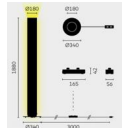

Typ	TWI360-18-8027-DD
Bestellnummer	TWI360-18-8027-DD
Leuchtentyp/Montageart	Stehleuchte
Farbe	Bronze eloxiert
Energieeffizienzklasse	A+
Leuchtmittel	LED, CRI > 80
Lichtfarbe	2700 K
Farbwiedergabeindex	CRI > 80 Ra
Farbortoleranz (initial MacAdam)	3 SDCM
Betriebsart	Dimmbar
Bedienung	Bauseits
Netzkabel	Schwarz, 3 x 0.75 mm², L 3m
Netzstecker	ohne
Lichtverteilung	Direkt / indirekt
Gesamtlichtstrom der Leuchte	7120 lm
Leistungsaufnahme	65 W
Leuchtenbetriebswirkungsgrad	109 lm/W
LED-Lebensdauer	>35'000 (LM80)
Netzspannung	220-240V / 50Hz
Stand-by Verbrauch	0 W
Schutzart	IP 20
Verpackungseinheiten	1
Gewicht	9 kg
Garantie	36 Monate

TWI360-18-8027-DD