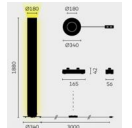

Typ	TWI360-16-8027-TD
Bestellnummer	TWI360-16-8027-TD
Leuchtentyp/Montageart	Stehleuchte
Farbe	Bronze eloxiert
Energieeffizienzklasse	A+
Leuchtmittel	LED, CRI > 80
Lichtfarbe	2700 K
Farbwiedergabeindex	CRI > 80 Ra
Farbortoleranz (initial MacAdam)	3 SDCM
Betriebsart	Dimmbar
Bedienung	Tastdimmer. Kabelintegriert
Netzkabel	Schwarz, 3 x 0.75 mm², L 3m
Netzstecker	CH T12 (Typ J)
Lichtverteilung	Direkt / indirekt
Gesamtlichtstrom der Leuchte	7120 lm
Leistungsaufnahme	65 W
Leuchtenbetriebswirkungsgrad	109 lm/W
LED-Lebensdauer	>35'000 (LM80)
Netzspannung	220-240V / 50Hz
Stand-by Verbrauch	0 W
Schutzart	IP 20
Verpackungseinheiten	1
Gewicht	9 kg
Garantie	36 Monate

TWI360-16-8027-TD