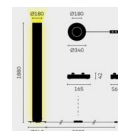

Typ	TWI360-12-8027-TD
Bestellnummer	TWI360-12-8027-TD
Leuchtentyp/Montageart	Stehleuchte
Farbe	Aluminium eloxiert
Energieeffizienzklasse	A+
Leuchtmittel	LED, CRI > 80
Lichtfarbe	2700 K
Farbwiedergabeindex	CRI > 80 Ra
Farbortoleranz (initial MacAdam)	3 SDCM
Betriebsart	Dimmbar
Bedienung	Tastdimmer. Kabelintegriert
Netzkabel	Schwarz, 3 x 0.75 mm², L 3m
Netzstecker	CH T12 (Typ J)
Lichtverteilung	Direkt / indirekt
Gesamtlichtstrom der Leuchte	7120 lm
Leistungsaufnahme	65 W
Leuchtenbetriebswirkungsgrad	109 lm/W
LED-Lebensdauer	>35'000 (LM80)
Netzspannung	220-240V / 50Hz
Stand-by Verbrauch	0 W
Schutzart	IP 20
Verpackungseinheiten	1
Gewicht	9 kg
Garantie	36 Monate

TWI360-12-8027-TD