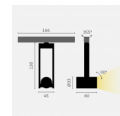

Belux AG

Neufeldweg 6, CH-5103 Möriken
Tel. +41 61 316 74 01
Fax +41 61 316 75 99
www.belux.com
belux@belux.com

www.belux.com/diapason