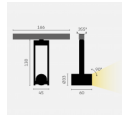

Belux AG

Neufeldweg 6, CH-5103 Möriken
Tel. +41 61 316 74 01
Fax +41 61 316 75 99
www.belux.com
belux@belux.com

www.belux.com/diapason