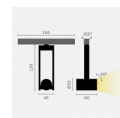

Belux AG

Neufeldweg 6, CH-5103 Möriken
Tel. +41 61 316 74 01
Fax +41 61 316 75 99
www.belux.com
belux@belux.com

www.belux.com/diapason