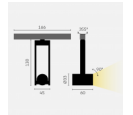

Belux AG

Neufeldweg 6, CH-5103 Möriken
Tel. +41 61 316 74 01
Fax +41 61 316 75 99
www.belux.com
belux@belux.com

www.belux.com/diapason