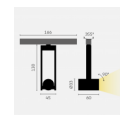

Belux AG

Neufeldweg 6, CH-5103 Möriken
Tel. +41 61 316 74 01
Fax +41 61 316 75 99
www.belux.com
belux@belux.com

www.belux.com/diapason