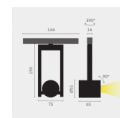

Belux AG

Neufeldweg 6, CH-5103 Möriken
Tel. +41 61 316 74 01
Fax +41 61 316 75 99
www.belux.com
belux@belux.com

www.belux.com/diapason