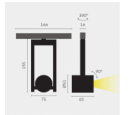

Belux AG

Neufeldweg 6, CH-5103 Möriken
Tel. +41 61 316 74 01
Fax +41 61 316 75 99
www.belux.com
belux@belux.com

www.belux.com/diapason