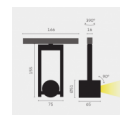

Belux AG

Neufeldweg 6, CH-5103 Möriken
Tel. +41 61 316 74 01
Fax +41 61 316 75 99
www.belux.com
belux@belux.com

www.belux.com/diapason