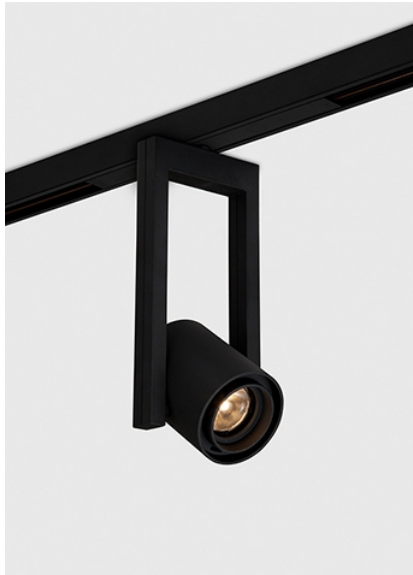

belux diapason

Typ/Bestellnummer	DIA80-11-8027-WFL-00
Leuchtentyp/Montageart	Deckenleuchte
Farbe	Schwarz
Abmessung	Ø 80mm
Lichtfarbe	2700 K
Farbwiedergabeindex	CRI > 80 Ra
Betriebsart	On/Off
Bedienung	Bauseits
Ausstrahlungswinkel	Spot (40°)
Lampenlichtstrom	557 lm
Leistungsaufnahme	8,2W
Leuchtenbetriebswirkungsgrad	68 lm/W
Netzspannung	230V
Schutzart	IP 40