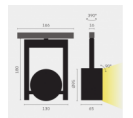

Belux AG

Neufeldweg 6, CH-5103 Möriken
Tel. +41 61 316 74 01
Fax +41 61 316 75 99
www.belux.com
belux@belux.com

www.belux.com/diapason