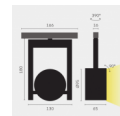

Belux AG

Neufeldweg 6, CH-5103 Möriken
Tel. +41 61 316 74 01
Fax +41 61 316 75 99
www.belux.com
belux@belux.com

www.belux.com/diapason