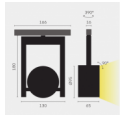

Belux AG

Neufeldweg 6, CH-5103 Möriken
Tel. +41 61 316 74 01
Fax +41 61 316 75 99
www.belux.com
belux@belux.com

www.belux.com/diapason