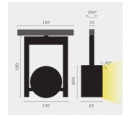

Belux AG

Neufeldweg 6, CH-5103 Möriken
Tel. +41 61 316 74 01
Fax +41 61 316 75 99
www.belux.com
belux@belux.com

www.belux.com/diapason