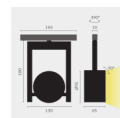

Belux AG

Neufeldweg 6, CH-5103 Möriken
Tel. +41 61 316 74 01
Fax +41 61 316 75 99
www.belux.com
belux@belux.com

www.belux.com/diapason