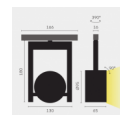

Belux AG

Neufeldweg 6, CH-5103 Möriken
Tel. +41 61 316 74 01
Fax +41 61 316 75 99
www.belux.com
belux@belux.com

www.belux.com/diapason