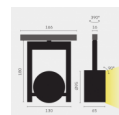

Belux AG

Neufeldweg 6, CH-5103 Möriken
Tel. +41 61 316 74 01
Fax +41 61 316 75 99
www.belux.com
belux@belux.com

www.belux.com/diapason