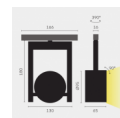

Belux AG

Neufeldweg 6, CH-5103 Möriken
Tel. +41 61 316 74 01
Fax +41 61 316 75 99
www.belux.com
belux@belux.com

www.belux.com/diapason