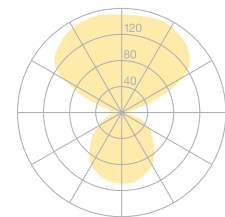

$\eta=87.9\%$ CD/1000lm