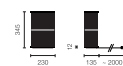

Typ	LEI48-11-00
Bestellnummer	LEI48-11-00
Leuchtentyp/Montageart	Tischleuchte
Abmessung	H 345 mm
Leuchtmittel	2x DULUX D/E (FSQ) 10W; 827 INTERNA G24q=1 - incl.
Betriebsart	On/Off
Bedienung	Kabelintegriert
Betriebsgerät (Anzahl)	EVG on/off (2)
Leuchtschirm	PMMA, klar
Diffusor	Polycarbonat, opal weiss
Leuchtenfuss	Aluminium, glanzpoliert
Netzkabel	Transparent, 2x0.75mm², L 2000 mm
Netzstecker	Euro-Stecker Typ C
Lichtverteilung	Direkt (diffus)
Leistungsaufnahme	20 W
Netzspannung	230V/50Hz
Stand-by Verbrauch	0W
Schutzklasse	II
Schutzart	IP 20
Verpackungseinheiten	1 (500 x 300 x 230 mm)
Gewicht	3.0 kg
Garantie	36 Monate

LEI48-11-00