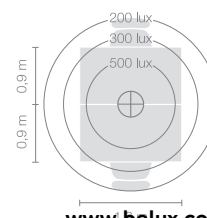

www.belux.com/disk