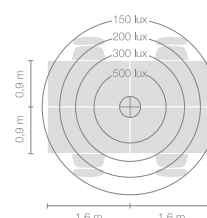

www.belux.com/disk