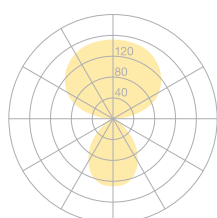

www.belux.com/disk