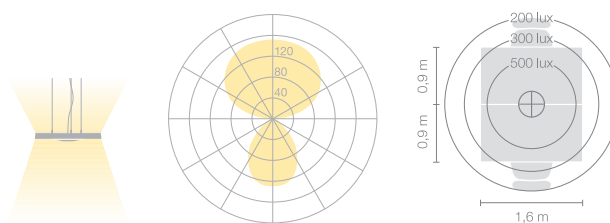

γ=80.06% CD/1000lm