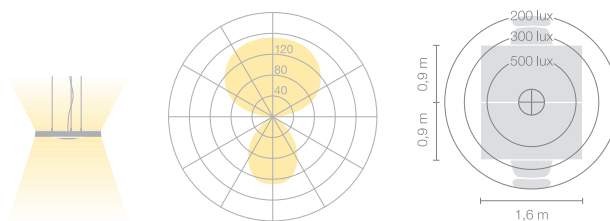

η=80.06% CD/1000lm