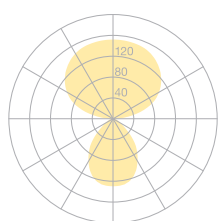

www.belux.com/disk