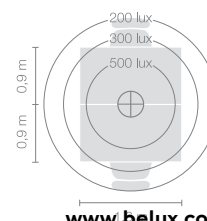

www.belux.com/disk