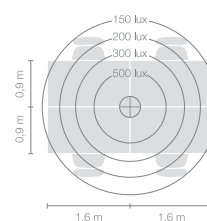

www.belux.com/disk