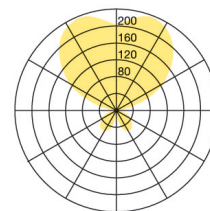

Typ	TWI08-11-8030-TD	TWI08-11-8030-TD
Bestellnummer	TWI08-11-8030-TD	
Leuchtentyp/Montageart	Stehleuchte	
Ausführung	LED	
Energieeffizienzklasse	A+	
Leuchtmittel	LED, CRI > 80	DESIGN PLUS
Lichtfarbe	2700 - 4000 K	
Betriebsart	Dimmbar + Weisstunmodulation	
Bedienung	Kabelintegriert	
Leuchterschirm	Acrylglas, prismaticiert	
Leuchtenfuss	Chromstahl	
Netzkabel	Schwarz, 3 x 0.75 mm ² , L 4000 mm	
Netzstecker	CH T12 (Typ J)	
Lichtverteilung	Direkt (2090 lm) / indirekt (2630 lm)	
Gesamtlichtstrom der Leuchte	4720 lm	
Leistungsaufnahme	60 W	
Leuchtenbetriebswirkungsgrad	79 lm/W	
Netzspannung	220-240V / 50Hz	
Stand-by Verbrauch	< 0.5W	
Schutzklasse	I	
Schutzart	IP 20	
Verpackungseinheiten	2 (1980 x 420 x 360 + 1930 x 340 x 270 mm)	
Gewicht	23.0 kg	
Garantie	36 Monate	
Belux Express	Heute bestellt, in 5 Tagen geliefert (gültig für Bestellmengen bis 10 Stk. und vorbehaltlich der Verfügbarkeit)	