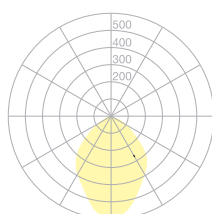

η=97% cd/1000 lm