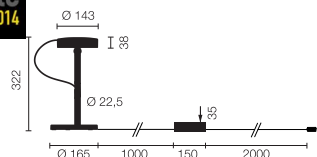

design
preis
SCHWEIZ