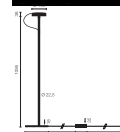

$\eta=97\%$ cd/1000 lm

Belux AG
Neufeldweg 6, CH-5103 Möriken
Tel. +41 61 316 74 01
Fax +41 61 316 75 99
www.belux.com
belux@belux.com

www.belux.com/u-turn