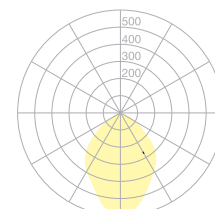

$\eta=97\%$ cd/1000 lm

Belux AG
Neufeldweg 6, CH-5103 Möriken
Tel. +41 61 316 74 01
Fax +41 61 316 75 99
www.belux.com
belux@belux.com

www.belux.com/u-turn