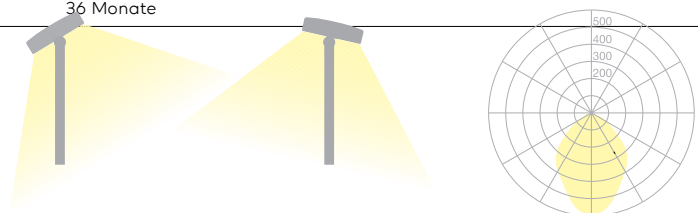

$\eta=97\%$ cd/1000 lm

Belux AG
Neufeldweg 6, CH-5103 Möriken
Tel. +41 61 316 74 01
Fax +41 61 316 75 99
www.belux.com
belux@belux.com