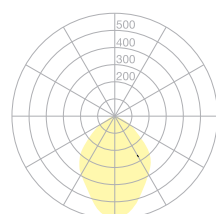

Belux AG

Neufeldweg 6, CH-5103
Möriken
Tel. +41 61 316 74 01
Fax +41 61 316 75 99
www.belux.com
belux@belux.com

design
preis
SCHWEIZ