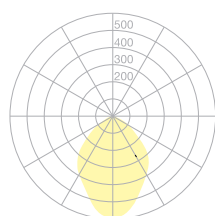

η=97% cd/1000 lm