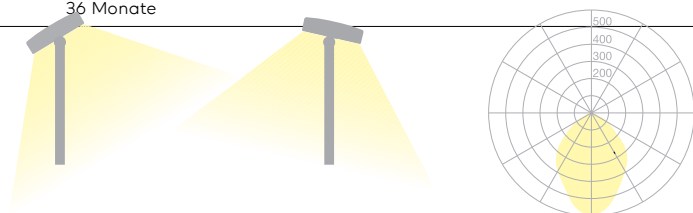

$\eta=97\%$ cd/1000 lm

Belux AG
Neufeldweg 6, CH-5103 Möriken
Tel. +41 61 316 74 01
Fax +41 61 316 75 99
www.belux.com
belux@belux.com

www.belux.com/u-turn