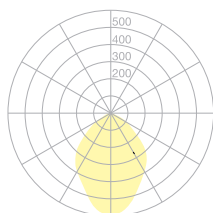

≈97% cd/1000 lm