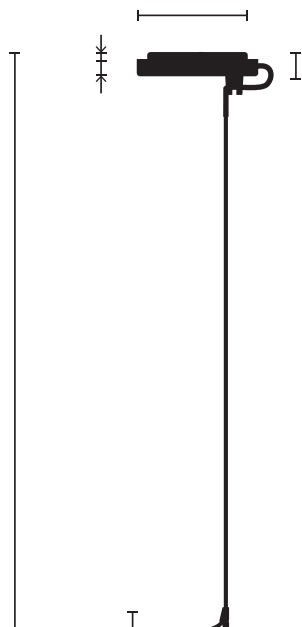

≈97% cd/1000 lm